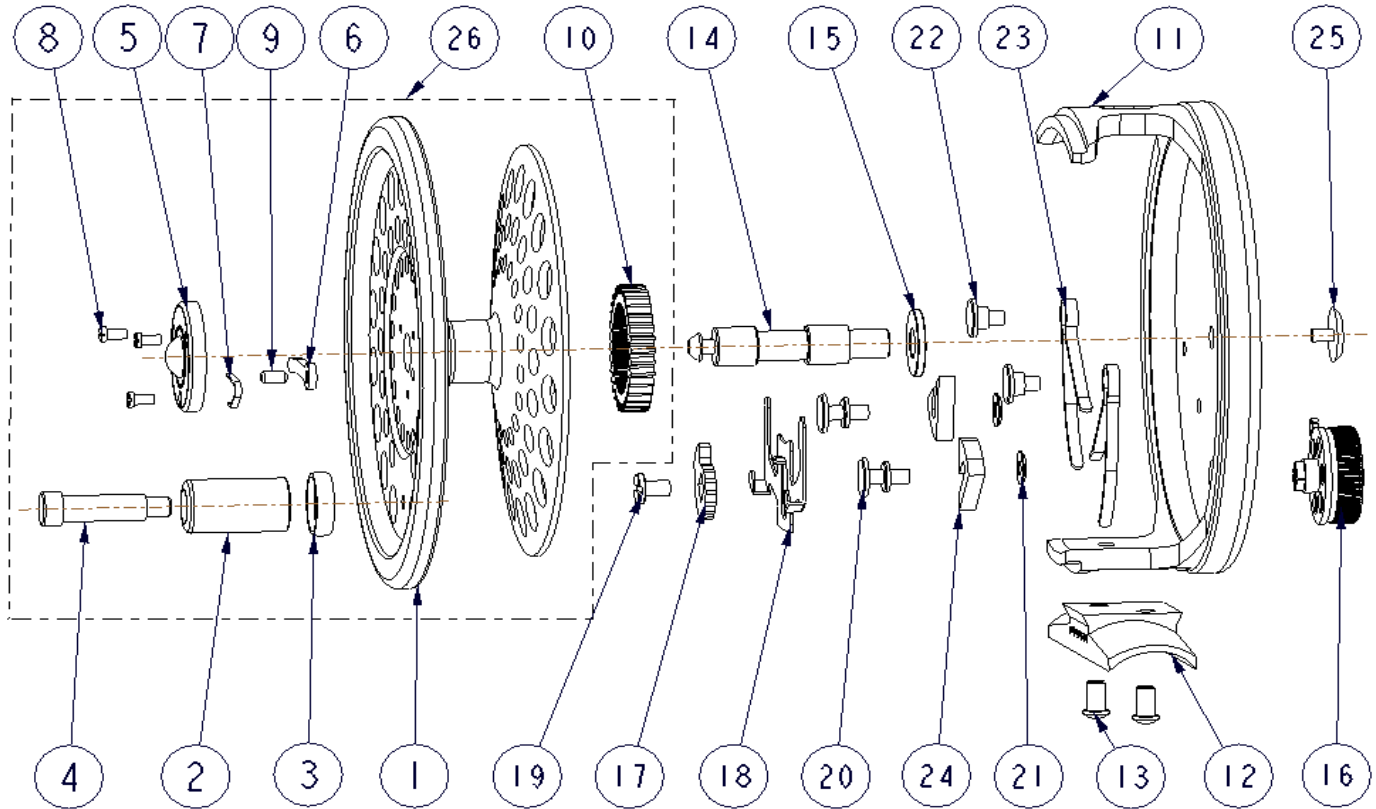

PARTS LIST FOR HARDY MARQUIS LWT(UK) 2/3, 4, 5, 6, 7

NO.	PART DESCRIPTION	QTY.	BIN NO.					PART NO.				
			2/3	4	5	6	7	2/3	4	5	6	7
1	DRUM	1						1403368	1403720	1403722	1403724	1403726
2	HANDLE KNOB	1	N/A					1403787				
3	HANDLE CUP	1	0470					1333885				
4	HANDLE WIRE	1	0480B					1332790				
5	LATCH COVER	1	2562					1334270				
6	LATCH BAR	1	0542L					1332830				
7	LATCH SPRING	1	0550					1332839				
8	LATCH SCREWS	3	2551					1334268				
9	LATCH STUD	1	0565					1333898				
10	CHECKWHEEL	1	0591					1333904				
11	FRAME	1	N/A					1403719	1403721	1403723	1403725	1403727
12	REELBACK	1	6250					1333542				
13	REELBACK SCREW	2	0246					1333855				
14	SPINDLE	1	N/A					1403788				
15	SPINDLE WASHER	1	0323					1332671				
16	REG BUTTON	1	N/A					1403969				
17	REG CAM	1	N/A					1403728				
18	REG PLATE	1	N/A					1403729				
19	M2.5 X 4mm PAN HEAD SCREW	1	N/A					1403970				
20	TONGUE STUD	2	0128					1333829				
21	TONGUE STUD WASHER	2	0243B					1333851				
22	CHECK SPRING STUD	2	0140B					1333831				
23	CHECK SPRING	2	N/A					1403730	1403731	1403731	1403732	1403732
24	TONGUE	2	0361					1333869				
25	SPINDLE END CAP	1	N/A					1403971				
26	SPOOL ASSEMBLY	1	N/A					1404255	1404256	1404257	1404258	1404259

Reel Part Numbers: MARQUIS LWT(UK) 2/3, 1404247; MARQUIS LWT(UK) 4, 1404248; MARQUIS LWT(UK) 5, 1404249; MARQUIS LWT(UK) 6, 1404250; MARQUIS LWT(UK) 7, 1404251

26 00

Drawn: 11/20/2015

Drawing Version: 34-13255-00